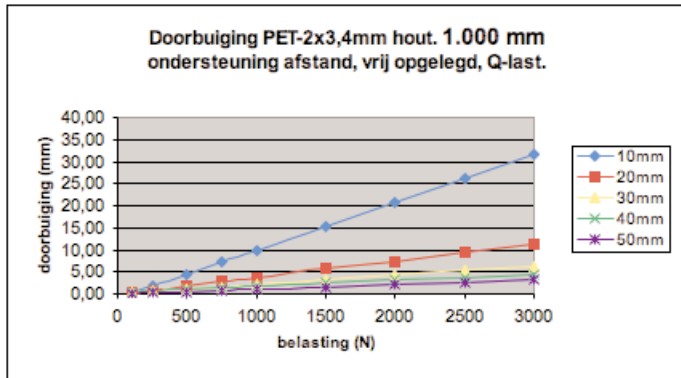

# Doorbuiging PET 2 x 3,4 mm hout