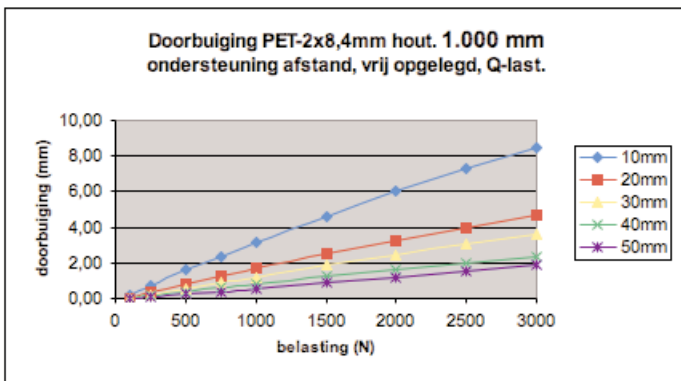

# Doorbuiging PET 2 x 3,4 mm hout