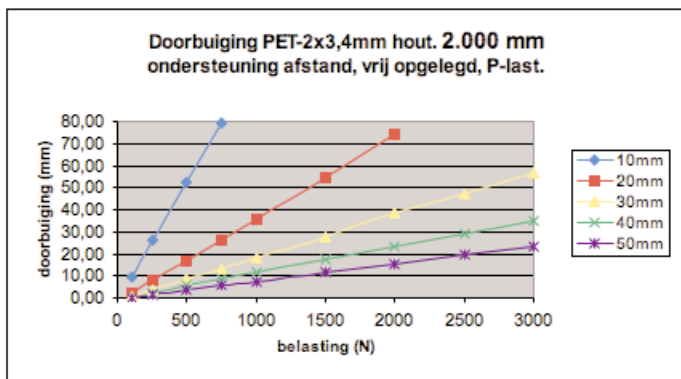

# Doorbuiging PET 2 x 3,4 mm hout