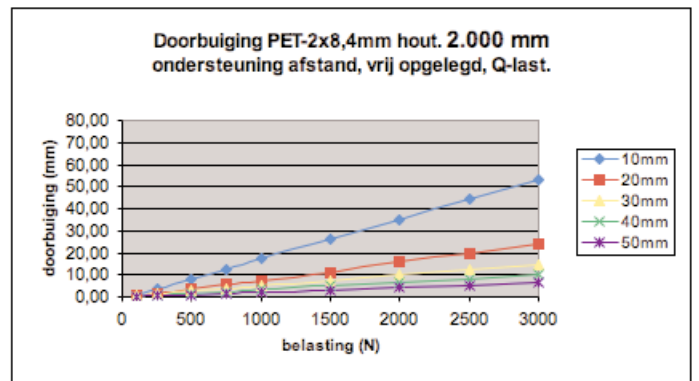

# Doorbuiging PET 2 x 3,4 mm hout