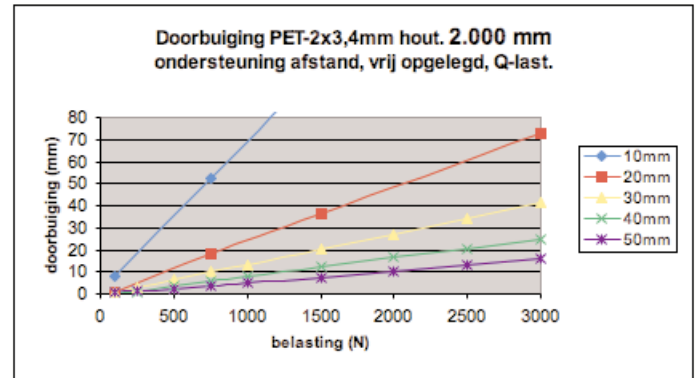

# Doorbuiging PET 2 x 3,4 mm hout