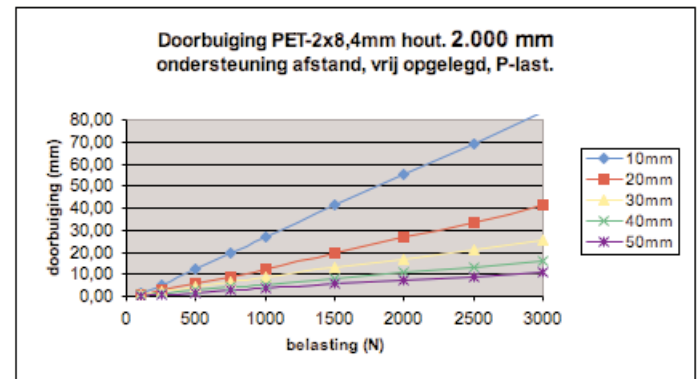

# Doorbuiging PET 2 x 3,4 mm hout